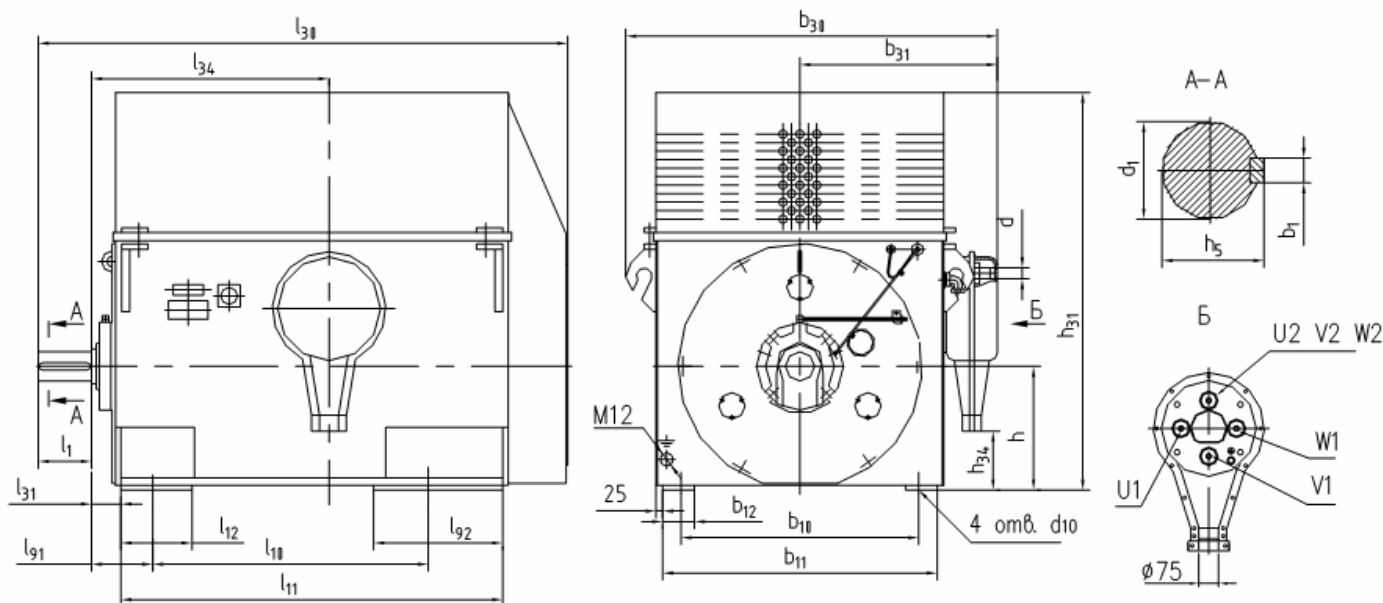

Габаритно-присоединительные размеры электродвигателей ДАЗО4-400-450-560

Тип двигателя	Размеры, мм												
	b1	b10	b11	b12	b30	b31	d	d1	d10	h	h5	h31	h34
ДАЗО4-400ХК-4	28	800	940	120	1 320	710	M10	100	35	400	106	1 270	100
ДАЗО4-400Х-4	28	800	940	120	1 320	710	M10	100	35	400	106	1 270	100
ДАЗО4-400У-4	28	800	940	120	1 320	710	M10	100	35	400	106	1 335	100
ДАЗО4-400ХК-6	28	800	940	120	1 320	710	M10	100	35	400	106	1 270	100
ДАЗО4-400Х-6	28	800	940	120	1 320	710	M10	100	35	400	106	1 270	100
ДАЗО4-400У-6	28	800	940	120	1 320	710	M10	100	35	400	106	1 335	100
ДАЗО4-400Х-8	28	800	940	120	1 320	710	M10	100	35	400	106	1 270	100
ДАЗО4-400У-8	28	800	940	120	1 320	710	M10	100	35	400	106	1 335	100
ДАЗО4-400У-10	28	800	940	120	1 320	710	M10	100	35	400	106	1 335	100
ДАЗО4-450Х-4	28	900	1 040	120	1 430	760	M10	110	35	450	116	1 415	206
ДАЗО4-450У-4	28	900	1 040	120	1 430	760	M10	110	35	450	116	1 480	206
ДАЗО4-450Х-6	28	900	1 040	120	1 430	760	M10	110	35	450	116	1 415	206
ДАЗО4-450У-6	28	900	1 040	120	1 430	760	M10	110	35	450	116	1 480	206
ДАЗО4-450Х-8	28	900	1 040	120	1 430	760	M10	110	35	450	116	1 415	206
ДАЗО4-450УК-8	28	900	1 040	120	1 430	760	M10	110	35	450	116	1 480	206
ДАЗО4-450УК-8Д	28	900	1 040	120	1 580	910	M12	110	35	450	116	1 480	206
ДАЗО4-450У-8	28	900	1 040	120	1 430	760	M10	110	35	450	116	1 480	206
ДАЗО4-450Х-10	28	900	1 040	120	1 430	760	M10	110	35	450	116	1 480	206
ДАЗО4-450У-10	28	900	1 040	120	1 430	760	M10	110	35	450	116	1 480	206
ДАЗО4-450Х-12	28	900	1 040	120	1 430	760	M10	110	35	450	116	1 415	206
ДАЗО4-450У-12	28	900	1 040	120	1 430	760	M10	110	35	450	116	1 480	206
ДАЗО4-560Х-4	36	1 000	1 230	170	1 615	875	M10	140	42	560	148	1 865	370
ДАЗО4-560Х-4Д	36	1 000	1 230	170	1 765	1 025	M12	140	42	560	148	1 865	370