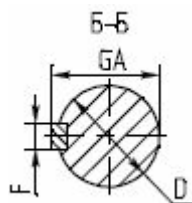

Электродвигатели 4А3М мощностью 315 до 8000 кВт.

A - A

Тип двигателя	Размеры, мм		
	L	B	BB
4А3М1-315-6000-2УХЛ4	1630	800	1084
4А3М1-400-6000-2УХЛ4	1688	900	1142
4А3М1-500-6000-2УХЛ4	1768	900	1222

Тип двигателя	Размеры, мм																													
	H	E	B	A	D	GA	F	L	AC	HD	AD	BA	AA	AB	BB	HA														
4А3М-315/6000УХЛ4	355	140	900	630	70	75	20	1615	1285	1050	665	325	200	800	1075	30														
4А3МА-315/6000УХЛ4								1675							1135															
4А3М-400/6000УХЛ4								1755							1225															
4А3МА-400/6000УХЛ4	400	170	1000	710	80	85	22	1890	1380	1110	720	370	230	900	1320	35														
4А3М-630/6000УХЛ4								1965							1395															
4А3МА-630/6000УХЛ4			1250					1495																						
4А3М-800/6000УХЛ4			90					95							25		2065													
4А3МА-800/6000УХЛ4																														
4А3М-1000/6000УХЛ4																														
4А3МА-1000/6000УХЛ4																														
4А3М-800/10000УХЛ4																														

Тип двигателя	Размеры, мм		
	B	BB	L
4А3М-1250/6000УХ/14	1120	1705	2500
4А3МА-1250/6000УХ/14			
4А3М-1000/10000УХ/14			
4А3М-1600/6000УХ/14	1250	1800	2595
4А3МА-1600/6000УХ/14			
4А3М-1250/10000УХ/14			

Тип двигателя	Размеры, мм		
	B	BB	LC
4APM-1250/6000УХЛ4	1120	1705	2500
4APM-1000/10000УХЛ4			
4APM-1600/6000УХЛ4	1250	1800	2595
4APM-1250/10000УХЛ4			

Тип двигателя	Размеры, мм																
	H	E	C	B	A	D	GA	F	L	AC	HD	AD	BA	BB	AA	AB	HA
4APM-1600/10000 УХЛ4	560	210	500	1250	1000	120	127	32	2560	1635	1340	825	465	1720	185	1160	40
4APM-2000/6000 УХЛ4				1400					2690					1845			
4APM-2500/6000 УХЛ4				1600					2920					2060			
4APM-3150/6000 УХЛ4	710	250	600	1600	1250	140	148	36	3050	2180	1655	1040	630	2320	150	1400	50
4APM-4000/6000 УХЛ4				1800					3210					2480			
4APM-5000/6000 УХЛ4																	
4APM-8000/6000 УХЛ4	800	300	600	2000	1400	180	190	45	3410	2610	1840	1390	670	2680	174	1555	40
4APM-8000/10000 УХЛ4				3540					2810								