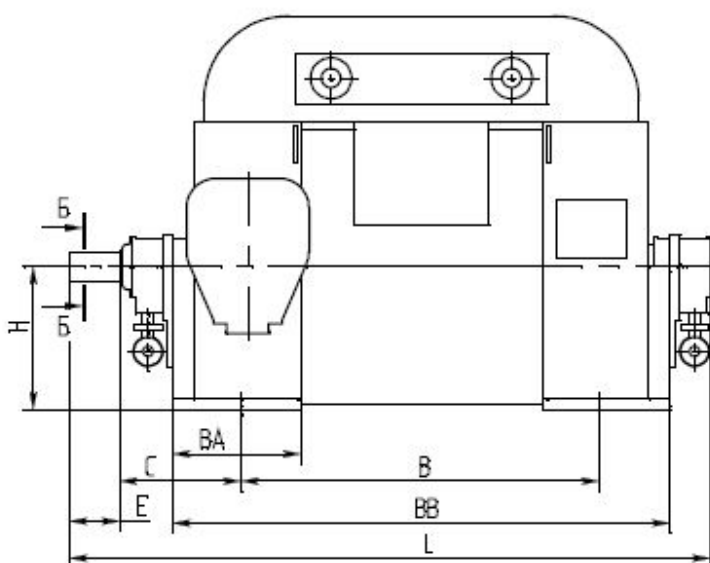

Электродвигатели 4А3М мощностью 315 до 8000 кВт.

A - A

Тип двигателя	Размеры, мм		
	L	B	BB
4А3М1-315-6000-2УХЛ4	1630	800	1084
4А3М1-400-6000-2УХЛ4	1688	900	1142
4А3М1-500-6000-2УХЛ4	1768	900	1222

Тип двигателя	Размеры, мм																													
	H	E	B	A	D	GA	F	L	AC	HD	AD	BA	AA	AB	BB	HA														
4А3М-315/6000УХЛ4	355	140	900	630	70	75	20	1615	1285	1050	665	325	200	800	1075	30														
4А3МА-315/6000УХЛ4								1675							1135															
4А3М-400/6000УХЛ4								1755							1225															
4А3МА-400/6000УХЛ4	400	170	1000	710	80	85	22	1890	1380	1110	720	370	230	900	1320	35														
4А3М-630/6000УХЛ4								1965							1395															
4А3МА-630/6000УХЛ4			1250					1495																						
4А3М-800/6000УХЛ4			90					95							25		2065													
4А3МА-800/6000УХЛ4																														
4А3М-1000/6000УХЛ4																														
4А3МА-1000/6000УХЛ4																														
4А3М-800/10000УХЛ4																														

Тип двигателя	Размеры, мм		
	B	BB	L
4А3М-1250/6000УХ/14	1120	1705	2500
4А3МА-1250/6000УХ/14			
4А3М-1000/10000УХ/14			
4А3М-1600/6000УХ/14	1250	1800	2595
4А3МА-1600/6000УХ/14			
4А3М-1250/10000УХ/14			

Тип двигателя	Размеры, мм		
	B	BB	LC
4APM-1250/6000УХЛ4	1120	1705	2500
4APM-1000/10000УХЛ4			
4APM-1600/6000УХЛ4	1250	1800	2595
4APM-1250/10000УХЛ4			

Тип двигателя	Размеры, мм																
	H	E	C	B	A	D	GA	F	L	AC	HD	AD	BA	BB	AA	AB	HA
4APM-1600/10000 УХЛ4	560	210	500	1250	1000	120	127	32	2560	1635	1340	825	465	1720	185	1160	40
4APM-2000/6000 УХЛ4				1400					2690					1845			
4APM-2500/6000 УХЛ4				1600					2920					2060			
4APM-3150/6000 УХЛ4	710	250	600	1600	1250	140	148	36	3050	2180	1655	1040	630	2320	150	1400	50
4APM-4000/6000 УХЛ4				1800					3210					2480			
4APM-5000/6000 УХЛ4																	
4APM-8000/6000 УХЛ4	800	300	600	2000	1400	180	190	45	3410	2610	1840	1390	670	2680	174	1555	40
4APM-8000/10000 УХЛ4				3540					2810								