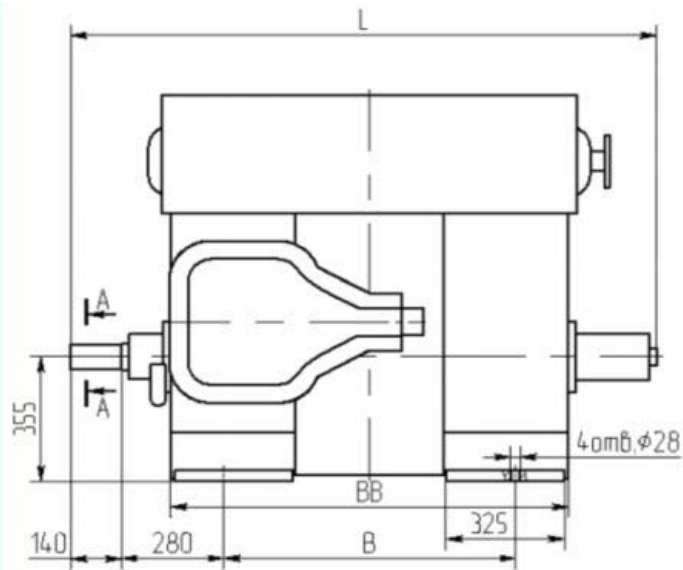

Электродвигатели 4А3М мощностью 315 до 8000 кВт.

A - A

Тип двигателя	Размеры, мм		
	L	B	BB
4А3М1-315-6000-2УХЛ4	1630	800	1084
4А3М1-400-6000-2УХЛ4	1688	900	1142
4А3М1-500-6000-2УХЛ4	1768	900	1222

Тип двигателя	Размеры, мм																													
	H	E	B	A	D	GA	F	L	AC	HD	AD	BA	AA	AB	BB	HA														
4А3М-315/6000УХЛ4	355	140	900	630	70	75	20	1615	1285	1050	665	325	200	800	1075	30														
4А3МА-315/6000УХЛ4								1675							1135															
4А3М-400/6000УХЛ4								1755							1225															
4А3МА-400/6000УХЛ4	400	170	1000	710	80	85	22	1890	1380	1110	720	370	230	900	1320	35														
4А3М-630/6000УХЛ4								1965							1395															
4А3МА-630/6000УХЛ4			1250					1495																						
4А3М-800/6000УХЛ4			90					95							25		2065													
4А3МА-800/6000УХЛ4																														
4А3М-1000/6000УХЛ4																														
4А3МА-1000/6000УХЛ4																														
4А3М-800/10000УХЛ4																														

Тип двигателя	Размеры, мм		
	B	BB	L
4А3М-1250/6000УХ/14	1120	1705	2500
4А3МА-1250/6000УХ/14			
4А3М-1000/10000УХ/14			
4А3М-1600/6000УХ/14	1250	1800	2595
4А3МА-1600/6000УХ/14			
4А3М-1250/10000УХ/14			

Тип двигателя	Размеры, мм		
	B	BB	LC
4APM-1250/6000УХЛ4	1120	1705	2500
4APM-1000/10000УХЛ4			
4APM-1600/6000УХЛ4	1250	1800	2595
4APM-1250/10000УХЛ4			

Тип двигателя	Размеры, мм																
	H	E	C	B	A	D	GA	F	L	AC	HD	AD	BA	BB	AA	AB	HA
4APM-1600/10000 УХЛ4	560	210	500	1250	1000	120	127	32	2560	1635	1340	825	465	1720	185	1160	40
4APM-2000/6000 УХЛ4				1400					2690					1845			
4APM-2500/6000 УХЛ4				1600					2920					2060			
4APM-3150/6000 УХЛ4	710	250	600	1600	1250	140	148	36	3050	2180	1655	1040	630	2320	150	1400	50
4APM-4000/6000 УХЛ4				1800					3210					2480			
4APM-5000/6000 УХЛ4																	
4APM-8000/6000 УХЛ4	800	300	600	2000	1400	180	190	45	3410	2610	1840	1390	670	2680	174	1555	40
4APM-8000/10000 УХЛ4				3540					2810								