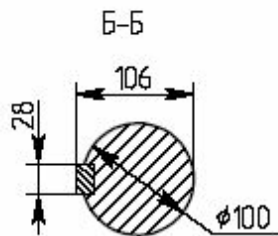

Электродвигатели 4А3М мощностью 315 до 8000 кВт.

A - A

Тип двигателя	Размеры, мм		
	L	B	BB
4А3М1-315-6000-2УХЛ4	1630	800	1084
4А3М1-400-6000-2УХЛ4	1688	900	1142
4А3М1-500-6000-2УХЛ4	1768	900	1222

Тип двигателя	Размеры, мм																													
	H	E	B	A	D	GA	F	L	AC	HD	AD	BA	AA	AB	BB	HA														
4А3М-315/6000УХЛ4	355	140	900	630	70	75	20	1615	1285	1050	665	325	200	800	1075	30														
4А3МА-315/6000УХЛ4								1675							1135															
4А3М-400/6000УХЛ4								1755							1225															
4А3МА-400/6000УХЛ4	400	170	1000	710	80	85	22	1890	1380	1110	720	370	230	900	1320	35														
4А3М-630/6000УХЛ4								1965							1395															
4А3МА-630/6000УХЛ4			1250					1495																						
4А3М-800/6000УХЛ4			90					95							25		2065													
4А3МА-800/6000УХЛ4																														
4А3М-1000/6000УХЛ4																														
4А3МА-1000/6000УХЛ4																														
4А3М-800/10000УХЛ4																														

Тип двигателя	Размеры, мм		
	B	BB	L
4А3М-1250/6000УХ/14	1120	1705	2500
4А3МА-1250/6000УХ/14			
4А3М-1000/10000УХ/14			
4А3М-1600/6000УХ/14	1250	1800	2595
4А3МА-1600/6000УХ/14			
4А3М-1250/10000УХ/14			

Тип двигателя	Размеры, мм		
	B	BB	LC
4APM-1250/6000УХЛ4	1120	1705	2500
4APM-1000/10000УХЛ4			
4APM-1600/6000УХЛ4	1250	1800	2595
4APM-1250/10000УХЛ4			

Тип двигателя	Размеры, мм																
	H	E	C	B	A	D	GA	F	L	AC	HD	AD	BA	BB	AA	AB	HA
4APM-1600/10000 УХЛ4	560	210	500	1250	1000	120	127	32	2560	1635	1340	825	465	1720	185	1160	40
4APM-2000/6000 УХЛ4				1400					2690					1845			
4APM-2500/6000 УХЛ4				1600					2920					2060			
4APM-3150/6000 УХЛ4	710	250	600	1600	1250	140	148	36	3050	2180	1655	1040	630	2320	150	1400	50
4APM-4000/6000 УХЛ4				1800					3210					2480			
4APM-5000/6000 УХЛ4																	
4APM-8000/6000 УХЛ4	800	300	600	2000	1400	180	190	45	3410	2610	1840	1390	670	2680	174	1555	40
4APM-8000/10000 УХЛ4				3540					2810								