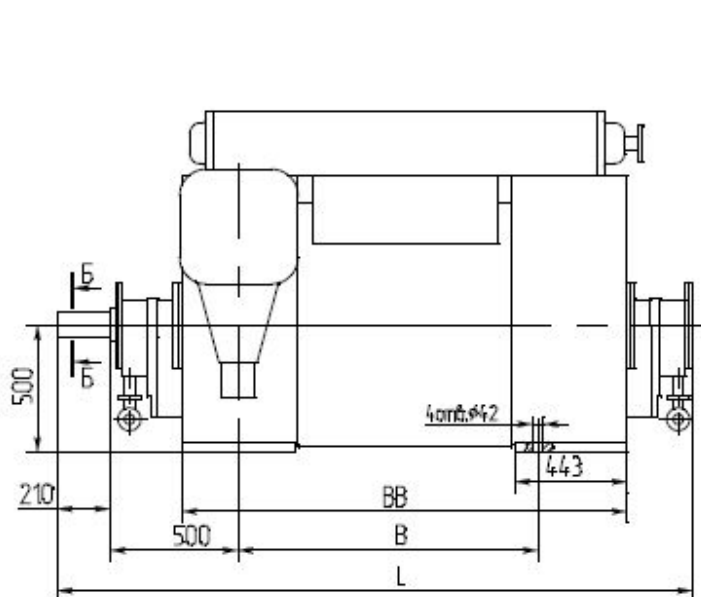

Электродвигатели 4А3М мощностью 315 до 8000 кВт.

A - A

Тип двигателя	Размеры, мм		
	L	B	BB
4А3М1-315-6000-2УХЛ4	1630	800	1084
4А3М1-400-6000-2УХЛ4	1688	900	1142
4А3М1-500-6000-2УХЛ4	1768	900	1222

Тип двигателя	Размеры, мм																													
	H	E	B	A	D	GA	F	L	AC	HD	AD	BA	AA	AB	BB	HA														
4А3М-315/6000УХЛ4	355	140	900	630	70	75	20	1615	1285	1050	665	325	200	800	1075	30														
4А3МА-315/6000УХЛ4								1675							1135															
4А3М-400/6000УХЛ4								1755							1225															
4А3МА-400/6000УХЛ4	400	170	1000	710	80	85	22	1890	1380	1110	720	370	230	900	1320	35														
4А3М-630/6000УХЛ4								1965							1395															
4А3МА-630/6000УХЛ4			1250					1495																						
4А3М-800/6000УХЛ4			90					95							25		2065													
4А3МА-800/6000УХЛ4																														
4А3М-1000/6000УХЛ4																														
4А3МА-1000/6000УХЛ4																														
4А3М-800/10000УХЛ4																														

Тип двигателя	Размеры, мм		
	B	BB	L
4А3М-1250/6000УХ/14	1120	1705	2500
4А3МА-1250/6000УХ/14			
4А3М-1000/10000УХ/14			
4А3М-1600/6000УХ/14	1250	1800	2595
4А3МА-1600/6000УХ/14			
4А3М-1250/10000УХ/14			

Тип двигателя	Размеры, мм		
	B	BB	LC
4APM-1250/6000УХЛ4	1120	1705	2500
4APM-1000/10000УХЛ4			
4APM-1600/6000УХЛ4	1250	1800	2595
4APM-1250/10000УХЛ4			

Тип двигателя	Размеры, мм																
	H	E	C	B	A	D	GA	F	L	AC	HD	AD	BA	BB	AA	AB	HA
4APM-1600/10000 УХЛ4	560	210	500	1250	1000	120	127	32	2560	1635	1340	825	465	1720	185	1160	40
4APM-2000/6000 УХЛ4				1400					2690					1845			
4APM-2500/6000 УХЛ4				1600					2920					2060			
4APM-3150/6000 УХЛ4	710	250	600	1600	1250	140	148	36	3050	2180	1655	1040	630	2320	150	1400	50
4APM-4000/6000 УХЛ4				1800					3210					2480			
4APM-5000/6000 УХЛ4																	
4APM-8000/6000 УХЛ4	800	300	600	2000	1400	180	190	45	3410	2610	1840	1390	670	2680	174	1555	40
4APM-8000/10000 УХЛ4				3540					2810								