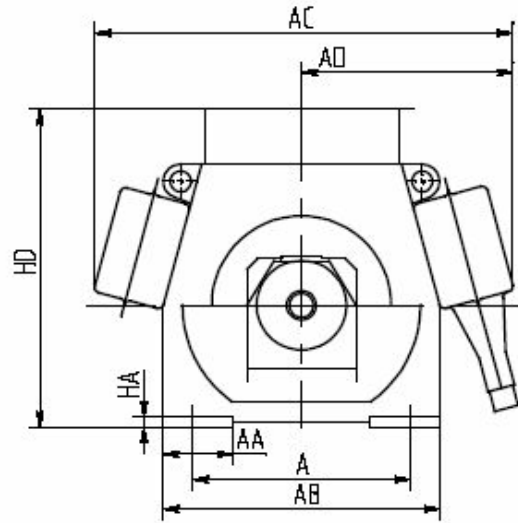

Электродвигатели 4APM мощностью от 315 до 8000 кВт

Тип двигателя	Размеры, мм																
	H	E	B	A	D	GA	F	L	AC	HD	AD	BA	AA	AB	BB	HA	
4APM-315/6000УХЛ4								1615								1075	
4APM-400/6000УХЛ4	355	140	900	630	70	75	20	1675	1285	950	665	325	200	800	1135	30	
4APM-500/6000УХЛ4								1755							1225		
4APM-630/6000УХЛ4			1000					1890							1320		
4APM-800/6000УХЛ4					80	85	22	1965							1395		
4APM-630/10000УХЛ4	400	170	1120	710				2065	1380	1110	720	370	230	900	1495	35	
4APM-1000/6000УХЛ4					90	95	25	2065							1495		
4APM-800/10000УХЛ4