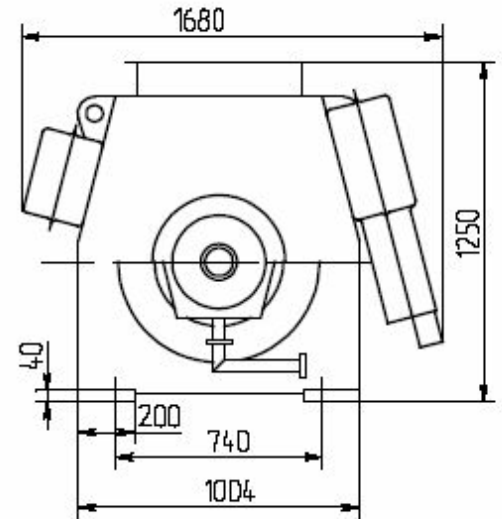

Тип двигателя	Размеры, мм		
	B	BB	L
4А3М-1250/6000УХ/14	1120	1705	2500
4А3МА-1250/6000УХ/14			
4А3М-1000/10000УХ/14			
4А3М-1600/6000УХ/14	1250	1800	2595
4А3МА-1600/6000УХ/14			
4А3М-1250/10000УХ/14			

Тип двигателя	Размеры, мм		
	B	BB	LC
4APM-1250/6000УХЛ4	1120	1705	2500
4APM-1000/10000УХЛ4			
4APM-1600/6000УХЛ4	1250	1800	2595
4APM-1250/10000УХЛ4			

Тип двигателя	Размеры, мм																
	H	E	C	B	A	D	GA	F	L	AC	HD	AD	BA	BB	AA	AB	HA
4APM-1600/10000 УХЛ4	560	210	500	1250	1000	120	127	32	2560	1635	1340	825	465	1720	185	1160	40
4APM-2000/6000 УХЛ4				1400					2690					1845			
4APM-2500/6000 УХЛ4				1600					2920					2060			
4APM-3150/6000 УХЛ4	710	250	600	1600	1250	140	148	36	3050	2180	1655	1040	630	2320	150	1400	50
4APM-4000/6000 УХЛ4				1800					3210					2480			
4APM-5000/6000 УХЛ4																	
4APM-8000/6000 УХЛ4	800	300	600	2000	1400	180	190	45	3410	2610	1840	1390	670	2680	174	1555	40
4APM-8000/10000 УХЛ4				3540					2810								