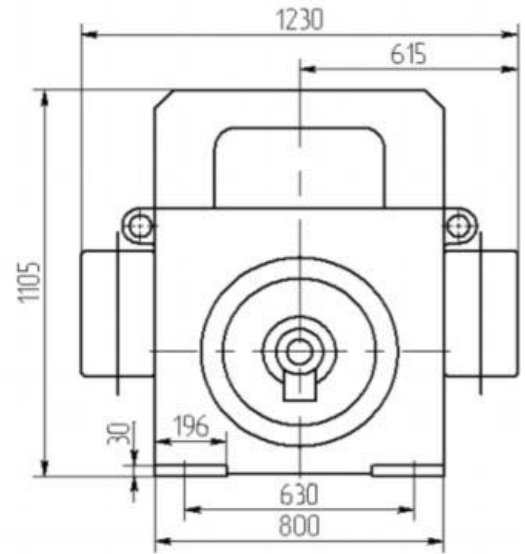

Электродвигатели 4А3М мощностью 315 до 8000 кВт.

A - A

Тип двигателя	Размеры, мм		
	L	B	BB
4А3М1-315-6000-2УХЛ4	1630	800	1084
4А3М1-400-6000-2УХЛ4	1688	900	1142
4А3М1-500-6000-2УХЛ4	1768	900	1222

Тип двигателя	Размеры, мм																													
	H	E	B	A	D	GA	F	L	AC	HD	AD	BA	AA	AB	BB	HA														
4А3М-315/6000УХЛ4	355	140	900	630	70	75	20	1615	1285	1050	665	325	200	800	1075	30														
4А3МА-315/6000УХЛ4								1675							1135															
4А3М-400/6000УХЛ4								1755							1225															
4А3МА-400/6000УХЛ4	400	170	1000	710	80	85	22	1890	1380	1110	720	370	230	900	1320	35														
4А3М-630/6000УХЛ4								1965							1395															
4А3МА-630/6000УХЛ4			1250					1495																						
4А3М-800/6000УХЛ4			90					95							25		2065													
4А3МА-800/6000УХЛ4																														
4А3М-1000/6000УХЛ4																														
4А3МА-1000/6000УХЛ4																														
4А3М-800/10000УХЛ4																														

Тип двигателя	Размеры, мм		
	B	BB	L
4А3М-1250/6000УХ/14	1120	1705	2500
4А3МА-1250/6000УХ/14			
4А3М-1000/10000УХ/14			
4А3М-1600/6000УХ/14	1250	1800	2595
4А3МА-1600/6000УХ/14			
4А3М-1250/10000УХ/14			

Тип двигателя	Размеры, мм		
	B	BB	LC
4APM-1250/6000УХЛ4	1120	1705	2500
4APM-1000/10000УХЛ4			
4APM-1600/6000УХЛ4	1250	1800	2595
4APM-1250/10000УХЛ4			

Тип двигателя	Размеры, мм																
	H	E	C	B	A	D	GA	F	L	AC	HD	AD	BA	BB	AA	AB	HA
4APM-1600/10000 УХЛ4	560	210	500	1250	1000	120	127	32	2560	1635	1340	825	465	1720	185	1160	40
4APM-2000/6000 УХЛ4				1400					2690					1845			
4APM-2500/6000 УХЛ4				1600					2920					2060			
4APM-3150/6000 УХЛ4	710	250	600	1600	1250	140	148	36	3050	2180	1655	1040	630	2320	150	1400	50
4APM-4000/6000 УХЛ4				1800					3210					2480			
4APM-5000/6000 УХЛ4																	
4APM-8000/6000 УХЛ4	800	300	600	2000	1400	180	190	45	3410	2610	1840	1390	670	2680	174	1555	40
4APM-8000/10000 УХЛ4				3540					2810								