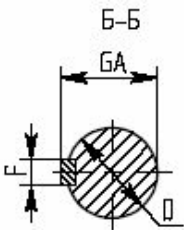

Электродвигатели 4APM мощностью от 315 до 8000 кВт

Тип двигателя	Размеры, мм																
	H	E	B	A	D	GA	F	L	AC	HD	AD	BA	AA	AB	BB	HA	
4APM-315/6000УХЛ4								1615								1075	
4APM-400/6000УХЛ4	355	140	900	630	70	75	20	1675	1285	950	665	325	200	800	1135	30	
4APM-500/6000УХЛ4								1755							1225		
4APM-630/6000УХЛ4			1000					1890							1320		
4APM-800/6000УХЛ4					80	85	22	1965							1395		
4APM-630/10000УХЛ4	400	170	1120	710				2065	1380	1110	720	370	230	900	1495	35	
4APM-1000/6000УХЛ4					90	95	25	2065							1495		
4APM-800/10000УХЛ4