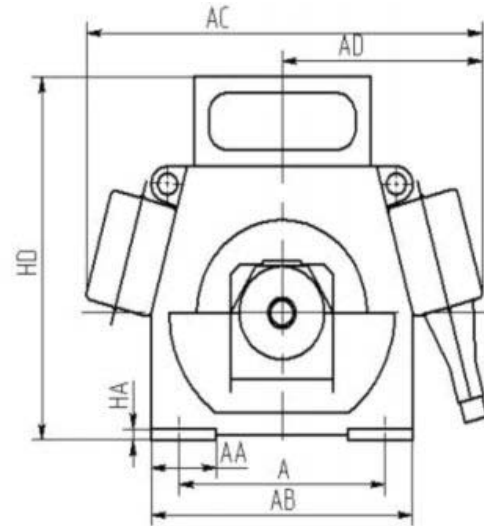

Электродвигатели 4А3М мощностью 315 до 8000 кВт.

A - A

Тип двигателя	Размеры, мм		
	L	B	BB
4А3М1-315-6000-2УХЛ4	1630	800	1084
4А3М1-400-6000-2УХЛ4	1688	900	1142
4А3М1-500-6000-2УХЛ4	1768	900	1222

Тип двигателя	Размеры, мм																													
	H	E	B	A	D	GA	F	L	AC	HD	AD	BA	AA	AB	BB	HA														
4А3М-315/6000УХЛ4	355	140	900	630	70	75	20	1615	1285	1050	665	325	200	800	1075	30														
4А3МА-315/6000УХЛ4								1675							1135															
4А3М-400/6000УХЛ4								1755							1225															
4А3МА-400/6000УХЛ4	400	170	1000	710	80	85	22	1890	1380	1110	720	370	230	900	1320	35														
4А3М-630/6000УХЛ4								1965							1395															
4А3МА-630/6000УХЛ4			1250					1495																						
4А3М-800/6000УХЛ4			90					95							25		2065													
4А3МА-800/6000УХЛ4																														
4А3М-1000/6000УХЛ4																														
4А3МА-1000/6000УХЛ4																														
4А3М-800/10000УХЛ4																														

Тип двигателя	Размеры, мм		
	B	BB	L
4А3М-1250/6000УХ/14	1120	1705	2500
4А3МА-1250/6000УХ/14			
4А3М-1000/10000УХ/14			
4А3М-1600/6000УХ/14	1250	1800	2595
4А3МА-1600/6000УХ/14			
4А3М-1250/10000УХ/14			

Тип двигателя	Размеры, мм		
	B	BB	LC
4APM-1250/6000УХЛ4	1120	1705	2500
4APM-1000/10000УХЛ4			
4APM-1600/6000УХЛ4	1250	1800	2595
4APM-1250/10000УХЛ4			

Тип двигателя	Размеры, мм																
	H	E	C	B	A	D	GA	F	L	AC	HD	AD	BA	BB	AA	AB	HA
4APM-1600/10000 УХЛ4	560	210	500	1250	1000	120	127	32	2560	1635	1340	825	465	1720	185	1160	40
4APM-2000/6000 УХЛ4				1400					2690					1845			
4APM-2500/6000 УХЛ4				1600					2920					2060			
4APM-3150/6000 УХЛ4	710	250	600	1600	1250	140	148	36	3050	2180	1655	1040	630	2320	150	1400	50
4APM-4000/6000 УХЛ4				1800					3210					2480			
4APM-5000/6000 УХЛ4																	
4APM-8000/6000 УХЛ4	800	300	600	2000	1400	180	190	45	3410	2610	1840	1390	670	2680	174	1555	40
4APM-8000/10000 УХЛ4				3540					2810								