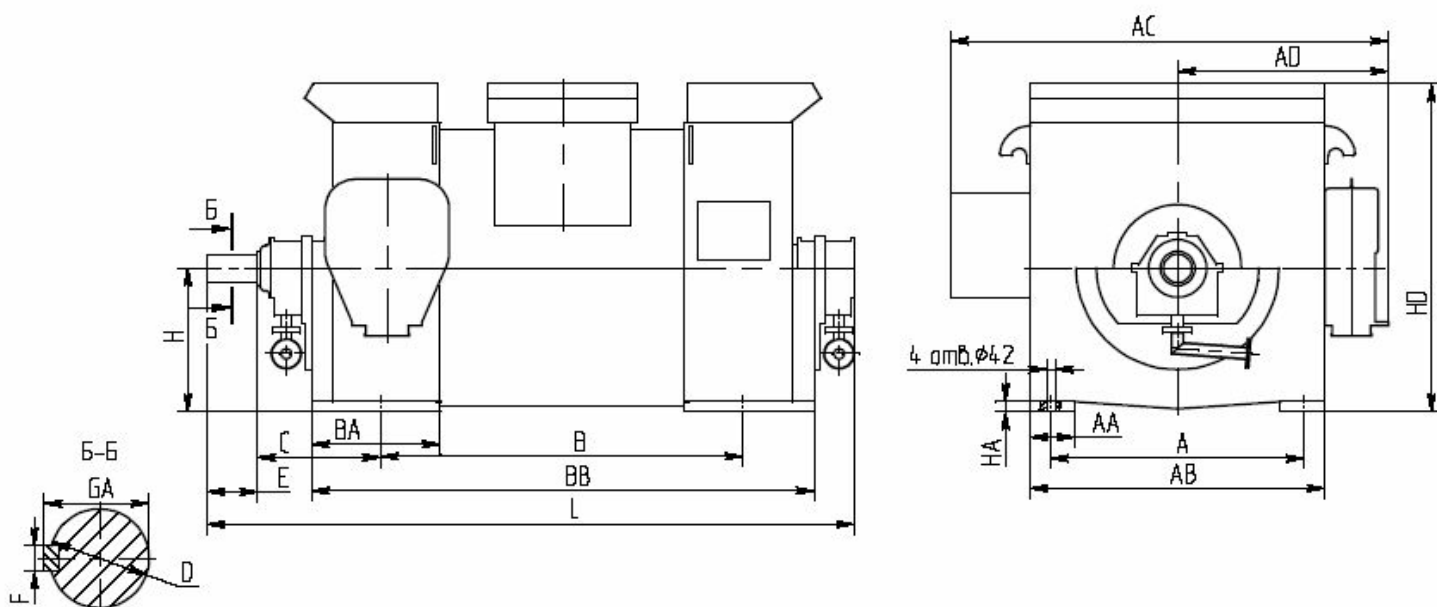

Тип двигателя	Размеры, мм																
	H	E	C	B	A	D	GA	F	L	AC	HD	AD	BA	BB	AA	AB	HA
4А3М-1600/10000 УХЛ4	560	210	500	1250	1000	120	127	32	2560	1635	1620	825	465	1720	185	1160	40
4А3М-2000/6000 УХЛ4				1400					2920					2060			
4А3МА-2000/6000 УХЛ4				1600					2920					2060			
4А3М-2000/10000 УХЛ4	710	250	600	1600	1250	140	148	36	2920	2180	1970	1040	630	2190	150	1400	50
4А3М-2500/6000 УХЛ4				1600					3050					2320			
4А3МА-2500/6000 УХЛ4				1800					3210					2480			
4А3М-3150/10000 УХЛ4	800	300	600	1600	1400	180	190	45	3410	2610	2120	1390	670	2680	174	1555	40
4А3М-3150/6000 УХЛ4				1800					3210					2480			
4А3МА-3150/6000 УХЛ4				2000					3410					2680			
4А3М-4000/6000 УХЛ4	800	300	600	1800	1400	180	190	45	3410	2610	2120	1390	670	2680	174	1555	40
4А3М-4000/10000 УХЛ4				2000					3410					2680			
4А3МА-4000/6000 УХЛ4				2000					3410					2680			
4А3М-5000/6000 УХЛ4	800	300	600	1800	1400	180	190	45	3410	2610	2120	1390	670	2680	174	1555	40
4А3М-5000/10000 УХЛ4				2000					3410					2680			
4А3МА-5000/6000 УХЛ4				2000					3410					2680			
4А3М-8000/6000 УХЛ4	800	300	600	2000	1400	180	190	45	3410	2610	2120	1390	670	2680	174	1555	40

Тип двигателя	Размеры, мм		
	B	BB	LC
4APM-1250/6000УХЛ4	1120	1705	2500
4APM-1000/10000УХЛ4			
4APM-1600/6000УХЛ4	1250	1800	2595
4APM-1250/10000УХЛ4			

Тип двигателя	Размеры, мм																
	H	E	C	B	A	D	GA	F	L	AC	HD	AD	BA	BB	AA	AB	HA
4APM-1600/10000 УХЛ4	560	210	500	1250	1000	120	127	32	2560	1635	1340	825	465	1720	185	1160	40
4APM-2000/6000 УХЛ4				1400					2690					1845			
4APM-2500/6000 УХЛ4				1600					2920					2060			
4APM-3150/6000 УХЛ4	710	250	600	1600	1250	140	148	36	3050	2180	1655	1040	630	2320	150	1400	50
4APM-4000/6000 УХЛ4				1800					3210					2480			
4APM-5000/6000 УХЛ4																	
4APM-8000/6000 УХЛ4	800	300	600	2000	1400	180	190	45	3410	2610	1840	1390	670	2680	174	1555	40
4APM-8000/10000 УХЛ4				3540					2810								