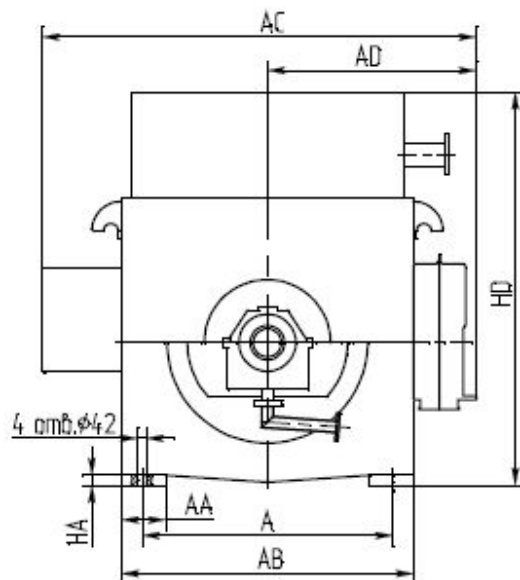

Электродвигатели 4А3М мощностью 315 до 8000 кВт.

A - A

Тип двигателя	Размеры, мм		
	L	B	BB
4А3М1-315-6000-2УХЛ4	1630	800	1084
4А3М1-400-6000-2УХЛ4	1688	900	1142
4А3М1-500-6000-2УХЛ4	1768	900	1222

Тип двигателя	Размеры, мм																													
	H	E	B	A	D	GA	F	L	AC	HD	AD	BA	AA	AB	BB	HA														
4А3М-315/6000УХЛ4	355	140	900	630	70	75	20	1615	1285	1050	665	325	200	800	1075	30														
4А3МА-315/6000УХЛ4								1675							1135															
4А3М-400/6000УХЛ4								1755							1225															
4А3МА-400/6000УХЛ4	400	170	1000	710	80	85	22	1890	1380	1110	720	370	230	900	1320	35														
4А3М-630/6000УХЛ4								1965							1395															
4А3МА-630/6000УХЛ4			1250					1495																						
4А3М-800/6000УХЛ4			90					95							25		2065													
4А3МА-800/6000УХЛ4																														
4А3М-1000/6000УХЛ4																														
4А3МА-1000/6000УХЛ4																														
4А3М-800/10000УХЛ4																														

Тип двигателя	Размеры, мм		
	B	BB	L
4А3М-1250/6000УХ/14	1120	1705	2500
4А3МА-1250/6000УХ/14			
4А3М-1000/10000УХ/14			
4А3М-1600/6000УХ/14	1250	1800	2595
4А3МА-1600/6000УХ/14			
4А3М-1250/10000УХ/14			

Тип двигателя	Размеры, мм		
	B	BB	LC
4APM-1250/6000УХЛ4	1120	1705	2500
4APM-1000/10000УХЛ4			
4APM-1600/6000УХЛ4	1250	1800	2595
4APM-1250/10000УХЛ4			

Тип двигателя	Размеры, мм																
	H	E	C	B	A	D	GA	F	L	AC	HD	AD	BA	BB	AA	AB	HA
4APM-1600/10000 УХЛ4	560	210	500	1250	1000	120	127	32	2560	1635	1340	825	465	1720	185	1160	40
4APM-2000/6000 УХЛ4				1400					2690					1845			
4APM-2500/6000 УХЛ4				1600					2920					2060			
4APM-3150/6000 УХЛ4	710	250	600	1600	1250	140	148	36	3050	2180	1655	1040	630	2320	150	1400	50
4APM-4000/6000 УХЛ4				1800					3210					2480			
4APM-5000/6000 УХЛ4																	
4APM-8000/6000 УХЛ4	800	300	600	2000	1400	180	190	45	3410	2610	1840	1390	670	2680	174	1555	40
4APM-8000/10000 УХЛ4				3540					2810								