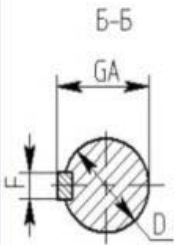

Электродвигатели 4А3М мощностью 315 до 8000 кВт.

A - A

Тип двигателя	Размеры, мм		
	L	B	BB
4А3М1-315-6000-2УХЛ4	1630	800	1084
4А3М1-400-6000-2УХЛ4	1688	900	1142
4А3М1-500-6000-2УХЛ4	1768	900	1222

Тип двигателя	Размеры, мм																													
	H	E	B	A	D	GA	F	L	AC	HD	AD	BA	AA	AB	BB	HA														
4А3М-315/6000УХЛ4	355	140	900	630	70	75	20	1615	1285	1050	665	325	200	800	1075	30														
4А3МА-315/6000УХЛ4								1675							1135															
4А3М-400/6000УХЛ4								1755							1225															
4А3МА-400/6000УХЛ4	400	170	1000	710	80	85	22	1890	1380	1110	720	370	230	900	1320	35														
4А3М-630/6000УХЛ4								1965							1395															
4А3МА-630/6000УХЛ4			1250					1495																						
4А3М-800/6000УХЛ4			90					95							25		2065													
4А3МА-800/6000УХЛ4																														
4А3М-1000/6000УХЛ4																														
4А3МА-1000/6000УХЛ4																														
4А3М-800/10000УХЛ4																														

Тип двигателя	Размеры, мм		
	B	BB	L
4А3М-1250/6000УХ/14	1120	1705	2500
4А3МА-1250/6000УХ/14			
4А3М-1000/10000УХ/14			
4А3М-1600/6000УХ/14	1250	1800	2595
4А3МА-1600/6000УХ/14			
4А3М-1250/10000УХ/14			

Тип двигателя	Размеры, мм		
	B	BB	LC
4APM-1250/6000УХЛ4	1120	1705	2500
4APM-1000/10000УХЛ4			
4APM-1600/6000УХЛ4	1250	1800	2595
4APM-1250/10000УХЛ4			

Тип двигателя	Размеры, мм																
	H	E	C	B	A	D	GA	F	L	AC	HD	AD	BA	BB	AA	AB	HA
4APM-1600/10000 УХЛ4	560	210	500	1250	1000	120	127	32	2560	1635	1340	825	465	1720	185	1160	40
4APM-2000/6000 УХЛ4				1400					2690					1845			
4APM-2500/6000 УХЛ4				1600					2920					2060			
4APM-3150/6000 УХЛ4	710	250	600	1600	1250	140	148	36	3050	2180	1655	1040	630	2320	150	1400	50
4APM-4000/6000 УХЛ4				1800					3210					2480			
4APM-5000/6000 УХЛ4																	
4APM-8000/6000 УХЛ4	800	300	600	2000	1400	180	190	45	3410	2610	1840	1390	670	2680	174	1555	40
4APM-8000/10000 УХЛ4				3540					2810								