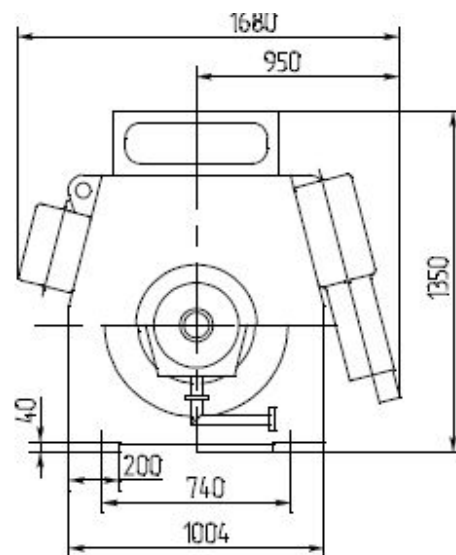

Электродвигатели 4А3М мощностью 315 до 8000 кВт.

A - A

Тип двигателя	Размеры, мм		
	L	B	BB
4А3М1-315-6000-2УХЛ4	1630	800	1084
4А3М1-400-6000-2УХЛ4	1688	900	1142
4А3М1-500-6000-2УХЛ4	1768	900	1222

Тип двигателя	Размеры, мм																													
	H	E	B	A	D	GA	F	L	AC	HD	AD	BA	AA	AB	BB	HA														
4А3М-315/6000УХЛ4	355	140	900	630	70	75	20	1615	1285	1050	665	325	200	800	1075	30														
4А3МА-315/6000УХЛ4								1675							1135															
4А3М-400/6000УХЛ4								1755							1225															
4А3МА-400/6000УХЛ4	400	170	1000	710	80	85	22	1890	1380	1110	720	370	230	900	1320	35														
4А3М-630/6000УХЛ4								1965							1395															
4А3МА-630/6000УХЛ4			1250					1495																						
4А3М-800/6000УХЛ4			90					95							25		2065													
4А3МА-800/6000УХЛ4																														
4А3М-1000/6000УХЛ4																														
4А3МА-1000/6000УХЛ4																														
4А3М-800/10000УХЛ4																														

Тип двигателя	Размеры, мм		
	B	BB	L
4А3М-1250/6000УХ/14	1120	1705	2500
4А3МА-1250/6000УХ/14			
4А3М-1000/10000УХ/14			
4А3М-1600/6000УХ/14	1250	1800	2595
4А3МА-1600/6000УХ/14			
4А3М-1250/10000УХ/14			

Тип двигателя	Размеры, мм		
	B	BB	LC
4APM-1250/6000УХЛ4	1120	1705	2500
4APM-1000/10000УХЛ4			
4APM-1600/6000УХЛ4	1250	1800	2595
4APM-1250/10000УХЛ4			

Тип двигателя	Размеры, мм																
	H	E	C	B	A	D	GA	F	L	AC	HD	AD	BA	BB	AA	AB	HA
4APM-1600/10000 УХЛ4	560	210	500	1250	1000	120	127	32	2560	1635	1340	825	465	1720	185	1160	40
4APM-2000/6000 УХЛ4				1400					2690					1845			
4APM-2500/6000 УХЛ4				1600					2920					2060			
4APM-3150/6000 УХЛ4	710	250	600	1600	1250	140	148	36	3050	2180	1655	1040	630	2320	150	1400	50
4APM-4000/6000 УХЛ4				1800					3210					2480			
4APM-5000/6000 УХЛ4																	
4APM-8000/6000 УХЛ4	800	300	600	2000	1400	180	190	45	3410	2610	1840	1390	670	2680	174	1555	40
4APM-8000/10000 УХЛ4				3540					2810								