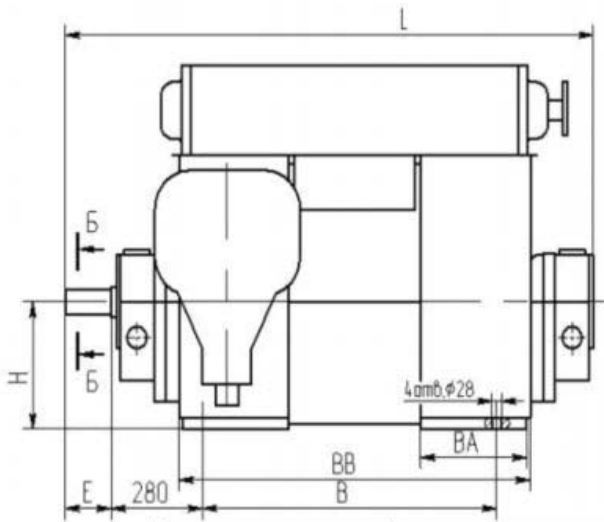

Электродвигатели 4А3М мощностью 315 до 8000 кВт.

A - A

Тип двигателя	Размеры, мм		
	L	B	BB
4А3М1-315-6000-2УХЛ4	1630	800	1084
4А3М1-400-6000-2УХЛ4	1688	900	1142
4А3М1-500-6000-2УХЛ4	1768	900	1222

Тип двигателя	Размеры, мм																													
	H	E	B	A	D	GA	F	L	AC	HD	AD	BA	AA	AB	BB	HA														
4А3М-315/6000УХЛ4	355	140	900	630	70	75	20	1615	1285	1050	665	325	200	800	1075	30														
4А3МА-315/6000УХЛ4								1675							1135															
4А3М-400/6000УХЛ4								1755							1225															
4А3МА-400/6000УХЛ4	400	170	1000	710	80	85	22	1890	1380	1110	720	370	230	900	1320	35														
4А3М-630/6000УХЛ4								1965							1395															
4А3МА-630/6000УХЛ4			1250					1495																						
4А3М-800/6000УХЛ4			90					95							25		2065													
4А3МА-800/6000УХЛ4																														
4А3М-1000/6000УХЛ4																														
4А3МА-1000/6000УХЛ4																														
4А3М-800/10000УХЛ4																														

Тип двигателя	Размеры, мм		
	B	BB	L
4А3М-1250/6000УХ/14	1120	1705	2500
4А3МА-1250/6000УХ/14			
4А3М-1000/10000УХ/14			
4А3М-1600/6000УХ/14	1250	1800	2595
4А3МА-1600/6000УХ/14			
4А3М-1250/10000УХ/14			

Тип двигателя	Размеры, мм		
	B	BB	LC
4APM-1250/6000УХЛ4	1120	1705	2500
4APM-1000/10000УХЛ4			
4APM-1600/6000УХЛ4	1250	1800	2595
4APM-1250/10000УХЛ4			

Тип двигателя	Размеры, мм																
	H	E	C	B	A	D	GA	F	L	AC	HD	AD	BA	BB	AA	AB	HA
4APM-1600/10000 УХЛ4	560	210	500	1250	1000	120	127	32	2560	1635	1340	825	465	1720	185	1160	40
4APM-2000/6000 УХЛ4				1400					2690					1845			
4APM-2500/6000 УХЛ4				1600					2920					2060			
4APM-3150/6000 УХЛ4	710	250	600	1600	1250	140	148	36	3050	2180	1655	1040	630	2320	150	1400	50
4APM-4000/6000 УХЛ4				1800					3210					2480			
4APM-5000/6000 УХЛ4																	
4APM-8000/6000 УХЛ4	800	300	600	2000	1400	180	190	45	3410	2610	1840	1390	670	2680	174	1555	40
4APM-8000/10000 УХЛ4				3540					2810								