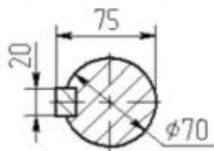

Электродвигатели 4А3М мощностью 315 до 8000 кВт.

A - A

Тип двигателя	Размеры, мм		
	L	B	BB
4А3М1-315-6000-2УХЛ4	1630	800	1084
4А3М1-400-6000-2УХЛ4	1688	900	1142
4А3М1-500-6000-2УХЛ4	1768	900	1222

Тип двигателя	Размеры, мм																													
	H	E	B	A	D	GA	F	L	AC	HD	AD	BA	AA	AB	BB	HA														
4А3М-315/6000УХЛ4	355	140	900	630	70	75	20	1615	1285	1050	665	325	200	800	1075	30														
4А3МА-315/6000УХЛ4								1675							1135															
4А3М-400/6000УХЛ4								1755							1225															
4А3МА-400/6000УХЛ4	400	170	1000	710	80	85	22	1890	1380	1110	720	370	230	900	1320	35														
4А3М-630/6000УХЛ4								1965							1395															
4А3МА-630/6000УХЛ4			1250					1495																						
4А3М-800/6000УХЛ4			90					95							25		2065													
4А3МА-800/6000УХЛ4																														
4А3М-1000/6000УХЛ4																														
4А3МА-1000/6000УХЛ4																														
4А3М-800/10000УХЛ4																														

Тип двигателя	Размеры, мм		
	B	BB	L
4А3М-1250/6000УХ/14	1120	1705	2500
4А3МА-1250/6000УХ/14			
4А3М-1000/10000УХ/14			
4А3М-1600/6000УХ/14	1250	1800	2595
4А3МА-1600/6000УХ/14			
4А3М-1250/10000УХ/14			

Тип двигателя	Размеры, мм		
	B	BB	LC
4APM-1250/6000УХЛ4	1120	1705	2500
4APM-1000/10000УХЛ4			
4APM-1600/6000УХЛ4	1250	1800	2595
4APM-1250/10000УХЛ4			

Тип двигателя	Размеры, мм																
	H	E	C	B	A	D	GA	F	L	AC	HD	AD	BA	BB	AA	AB	HA
4APM-1600/10000 УХЛ4	560	210	500	1250	1000	120	127	32	2560	1635	1340	825	465	1720	185	1160	40
4APM-2000/6000 УХЛ4				1400					2690					1845			
4APM-2500/6000 УХЛ4				1600					2920					2060			
4APM-3150/6000 УХЛ4	710	250	600	1600	1250	140	148	36	3050	2180	1655	1040	630	2320	150	1400	50
4APM-4000/6000 УХЛ4				1800					3210					2480			
4APM-5000/6000 УХЛ4																	
4APM-8000/6000 УХЛ4	800	300	600	2000	1400	180	190	45	3410	2610	1840	1390	670	2680	174	1555	40
4APM-8000/10000 УХЛ4				3540					2810								