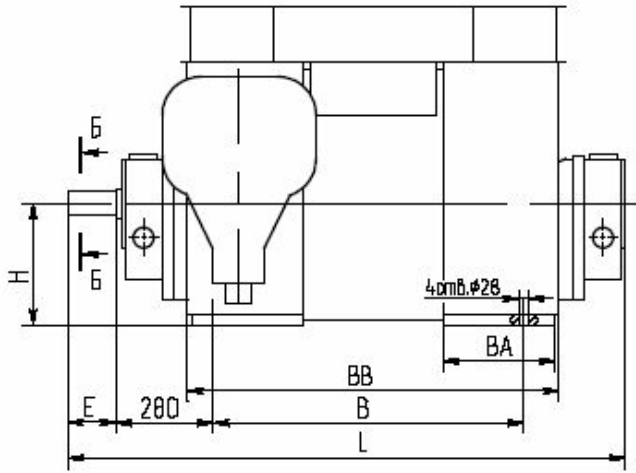

Электродвигатели 4APM мощностью от 315 до 8000 кВт

Тип двигателя	Размеры, мм																
	H	E	B	A	D	GA	F	L	AC	HD	AD	BA	AA	AB	BB	HA	
4APM-315/6000УХЛ4								1615								1075	
4APM-400/6000УХЛ4	355	140	900	630	70	75	20	1675	1285	950	665	325	200	800	1135	30	
4APM-500/6000УХЛ4								1755							1225		
4APM-630/6000УХЛ4			1000					1890							1320		
4APM-800/6000УХЛ4					80	85	22	1965							1395		
4APM-630/10000УХЛ4	400	170	1120	710				2065	1380	1110	720	370	230	900	1495	35	
4APM-1000/6000УХЛ4					90	95	25	2065							1495		
4APM-800/10000УХЛ4