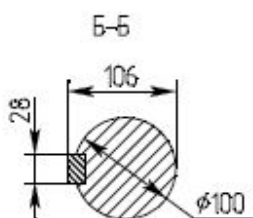

Электродвигатели 4А3М мощностью 315 до 8000 кВт.

A - A

Тип двигателя	Размеры, мм		
	L	B	BB
4А3М1-315-6000-2УХЛ4	1630	800	1084
4А3М1-400-6000-2УХЛ4	1688	900	1142
4А3М1-500-6000-2УХЛ4	1768	900	1222

Тип двигателя	Размеры, мм																													
	H	E	B	A	D	GA	F	L	AC	HD	AD	BA	AA	AB	BB	HA														
4А3М-315/6000УХЛ4	355	140	900	630	70	75	20	1615	1285	1050	665	325	200	800	1075	30														
4А3МА-315/6000УХЛ4								1675							1135															
4А3М-400/6000УХЛ4								1755							1225															
4А3МА-400/6000УХЛ4	400	170	1000	710	80	85	22	1890	1380	1110	720	370	230	900	1320	35														
4А3М-630/6000УХЛ4								1965							1395															
4А3МА-630/6000УХЛ4			1250					1495																						
4А3М-800/6000УХЛ4			90					95							25		2065													
4А3МА-800/6000УХЛ4																														
4А3М-1000/6000УХЛ4																														
4А3МА-1000/6000УХЛ4																														
4А3М-800/10000УХЛ4																														

Тип двигателя	Размеры, мм		
	B	BB	L
4А3М-1250/6000УХ/14	1120	1705	2500
4А3МА-1250/6000УХ/14			
4А3М-1000/10000УХ/14			
4А3М-1600/6000УХ/14	1250	1800	2595
4А3МА-1600/6000УХ/14			
4А3М-1250/10000УХ/14			

Тип двигателя	Размеры, мм		
	B	BB	LC
4APM-1250/6000УХЛ4	1120	1705	2500
4APM-1000/10000УХЛ4			
4APM-1600/6000УХЛ4	1250	1800	2595
4APM-1250/10000УХЛ4			

Тип двигателя	Размеры, мм																
	H	E	C	B	A	D	GA	F	L	AC	HD	AD	BA	BB	AA	AB	HA
4APM-1600/10000 УХЛ4	560	210	500	1250	1000	120	127	32	2560	1635	1340	825	465	1720	185	1160	40
4APM-2000/6000 УХЛ4				1400					2690					1845			
4APM-2500/6000 УХЛ4				1600					2920					2060			
4APM-3150/6000 УХЛ4	710	250	600	1600	1250	140	148	36	3050	2180	1655	1040	630	2320	150	1400	50
4APM-4000/6000 УХЛ4				1800					3210					2480			
4APM-5000/6000 УХЛ4																	
4APM-8000/6000 УХЛ4	800	300	600	2000	1400	180	190	45	3410	2610	1840	1390	670	2680	174	1555	40
4APM-8000/10000 УХЛ4				3540					2810								