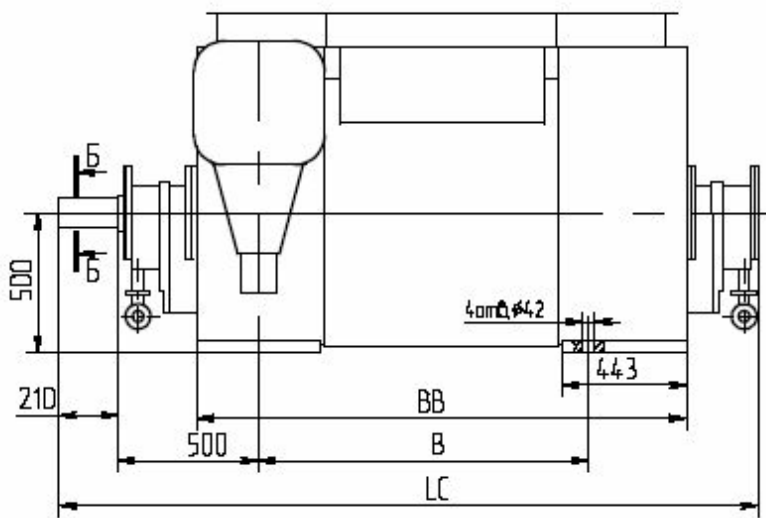

Тип двигателя	Размеры, мм		
	B	BB	L
4А3М-1250/6000УХ/14	1120	1705	2500
4А3МА-1250/6000УХ/14			
4А3М-1000/10000УХ/14			
4А3М-1600/6000УХ/14	1250	1800	2595
4А3МА-1600/6000УХ/14			
4А3М-1250/10000УХ/14			

Тип двигателя	Размеры, мм		
	B	BB	LC
4APM-1250/6000УХЛ4	1120	1705	2500
4APM-1000/10000УХЛ4			
4APM-1600/6000УХЛ4	1250	1800	2595
4APM-1250/10000УХЛ4			

Тип двигателя	Размеры, мм																
	H	E	C	B	A	D	GA	F	L	AC	HD	AD	BA	BB	AA	AB	HA
4APM-1600/10000 УХЛ4	560	210	500	1250	1000	120	127	32	2560	1635	1340	825	465	1720	185	1160	40
4APM-2000/6000 УХЛ4				1400					2690					1845			
4APM-2500/6000 УХЛ4				1600					2920					2060			
4APM-3150/6000 УХЛ4	710	250	600	1600	1250	140	148	36	3050	2180	1655	1040	630	2320	150	1400	50
4APM-4000/6000 УХЛ4				1800					3210					2480			
4APM-5000/6000 УХЛ4																	
4APM-8000/6000 УХЛ4	800	300	600	2000	1400	180	190	45	3410	2610	1840	1390	670	2680	174	1555	40
4APM-8000/10000 УХЛ4				3540					2810								